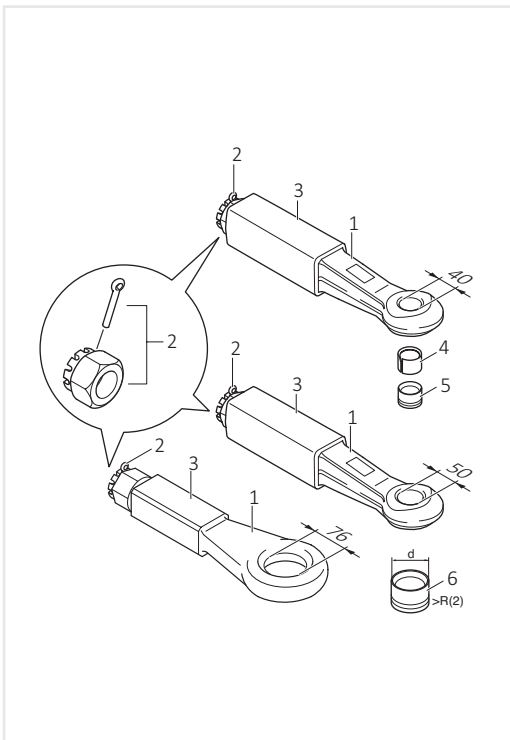

## Spare parts

Pos.	Beschreibung	Description	 $\varnothing$ (mm)	ROE	
01	Zugöse ohne Lager (3)	Towing eye without bearing (3)	40	ROE57319	1
01	Zugöse ohne Lager(3)	Towing eye without bearing (3)	50	ROE57322	1
01	Ringzugöse ohne Lager (3)	Toroidal drawbar eye exc. (3)	76	ROE57303	1
01	Ringzugöse ohne Lager (3)	Toroidal drawbar eye exc. (3)	76	ROE57304	1
02	Kronenmutter M45x3	Castle nut M45x3	40/50/76	ROE56049	1
03	Zugösenlager Einschraubzugöse	Drawbar eye sleeve for bolttable towing eye	40/50/76	ROE53435	1
04	Buchse geschlitzt	Bush slotted	40	ROE53051	1
04	Buchse geschlitzt	Bush slotted	50	ROE53004	1
05	Buchse	Bush	40	ROE53386	1
05	Buchse für ROE57005	Bush for ROE57005	50	ROE53376	1
05	Buchse für ROE57384	Bush for ROE57384	57 V	ROE53611	1
05	Buchse für ROE57370	<b>Bussning für ROE57370</b>	<b>57 R</b>	ROE53556	1
05	Buchse für ROE57121	Bush for ROE57121	90	ROE53250	1
06	Übermaßbuchse R=1 d=48,5	Oversize bush R=1 d=48,5	40	ROE53206	1
06	Übermaßbuchse R=2 d=49	Oversize bush R=2 d=49	40	ROE53207	1
06	Übermaßbuchse R=3 d=49,5	Oversize bush R=3 d=49,5	40	ROE53208	1
06	Übermaßbuchse R=4 d=50	Oversize bush R=4 d=50	40	ROE53209	1
06	Übermaßbuchse R=1 d=60,5	Oversize bush R=1 d=60,5	50	ROE53362	1
06	Übermaßbuchse R=2 d=61	Oversize bush R=2 d=61	50	ROE53363	1