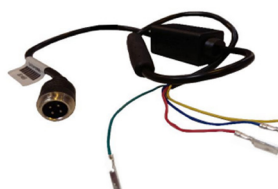

ORIGINALSKÄRM BRIGADE FÖR MERCEDES MED KAMERA SELECT

Passar till originalstereo: Actros/Arocs 2019 > (J9P)

STEG 1 Välj vilken kamera du vill ha, med visir eller utan visir. Kamera med visir kräver adapter art.nr: 309.3702. Vid behov - välj till splitbox.

KAMERA

ARTIKELNR	BENÄMNING	REK CA PRIS
309.1379	Kamera Select utan visir IP67	1 995,00
309.2808	Kamera Select med visir	3 229,00
309.3702	Adapter AC-035 (5-pin till 4-pin)	195,00
309.3044*	Splitbox (för att se två kameror samtidigt)	2 329,00
309.1844*	Splitbox (för att kunna växla mellan 2 kameror)	1 185,00

STEG 2 Kontrollera vilken originalstereo du har för att se vilken adapter som passar.

ADAPTER

KRAV	ARTIKELNR	BENÄMNING	REK CA PRIS
Actros/Arocs 2019 > (J9P)	309.5907*	Adapter AC-24-12(010)	1105,00

Adaptorn fungerar även ihop med 360 system

MED VISIR

ARTIKELNR	BENÄMNING	REK CA PRIS
309.3663	Kabel kamera Select Shutter 5-pin, 10 m	245,00
309.3664	Kabel kamera Select Shutter 5-pin, 20 m	449,00 kr

*Produkt för anskaffning.