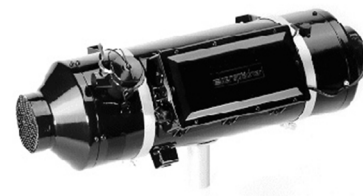

EBERSPÄCHER LUFTVÄRMARE AIRTRONIC D5 24 V

Eberspächer luftvärmare Airtronic D5 24 V, andra generationens bränsle drivna luftvärmare med 5 kW värmeeffekt för transportbilar, minibussar, lastutrymmen och båtar. Bränsle: Diesel.

ARTIKELNR	BENÄMNING
252362050000	Värmare Airtronic D5 24 V

ARTIKELNR	EFFEKT
252362050000	5500 W

RELATERADE ARTIKLAR

ARTIKELNR	BENÄMNING
221000341300	EasyStart Select TP7
292490000145	EasyStart GSM SE Inkl.SIM-kort
221000345100	EasyStart Web TP7 kontrollenhet
221000345100	EasyStart Web TP7 kontrollenhet
221000341500	Eberspächer tidur EasyStart Timer TP7
221000341700	Fjärrstart EasyStart Remote+ TP7
252069800000	U-Sats Airtronic D2 12/24 V
251774890300	Temp.kännare extern-kabel 2m (1)
292492204007	MSN Airtronic Fordonsmontage D2/D4/D4+

EBERSPÄCHER LUFTVÄRMARE D8L-C 12 V INKL. MONT.SATS/KONTR.ENHET

Eberspächer luftvärmare D8L-C 12 V, första generationen bränsle drivna luftvärmare med 8 kW värmeeffekt för bussar, lastutrymmen och båtar. Bränsle: Diesel.

ARTIKELNR	BENÄMNING
251890000000	Värmare Luft D8L-C 12 V inkl. mont. sats/kontr.enhet

ARTIKELNR	EFFEKT	BREDD	HÖJD	LÄNGD
251890000000	8000 W	260 mm	250 mm	653 mm

EBERSPÄCHER LUFTVÄRMARE D8L-C 24 V

Eberspächer luftvärmare D8L-C 24 V, första generationen bränsle drivna luftvärmare med 8 kW värmeeffekt för bussar, lastutrymmen och båtar. Bränsle: Diesel.

ARTIKELNR	BENÄMNING
251891000000	Värmare Luft D8L-C 24 V inkl mont.sats/kontr.enhet

ARTIKELNR	EFFEKT	BREDD	HÖJD	LÄNGD
251891000000	8000 W	260 mm	250 mm	653 mm

VI HAR ETT STORT SORTIMENT AV RESERVDLAR, DIAGNOS OCH SERVICEVERKTYG TILL EBERSPÄCHER. KONTAKTA KUNDCENTER ELLER BESÖK WWW.ABKATI.SE/EBERSPÄCHER FÖR MER INFORMATION.