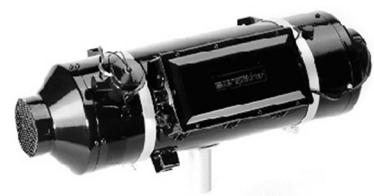

EBERSPÄCHER LUFTVÄRMARE D8L-C 24 V

Eberspächer luftvärmare D8L-C 24 V, första generationen bränsle drivna luftvärmare med 8 kW värmeeffekt för bussar, lastutrymmen och båtar. Bränsle: Diesel.

ARTIKELNR	BENÄMNING
251891000000	Värmare Luft D8L-C 24 V inkl mont.sats/kontr.enhet

ARTIKELNR	EFFEKT	BREDD	HÖJD	LÄNGD
251891000000	8000 W	260 mm	250 mm	653 mm