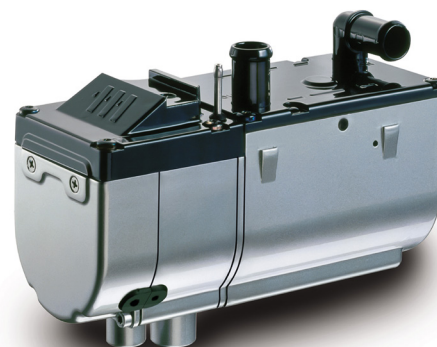

ARTIKELNR	BENÄMNING
-----------	-----------

252218050000	Värmare Hydronic D5W-S 24 V (vridbar kylvattenanslutning)
--------------	---

RELATERADE ARTIKLAR

ARTIKELNR	BENÄMNING
-----------	-----------

252218800000	U-sats D5W-S 24 V 252218050000
292490000145	EasyStart GSM SE Inkl. SIM-kort
221000345100	EasyStart Web TP7 kontrollenhet
221000303600	Tidur Modul 12 V/24 V
221000514100	Monteringsram EasyStart Timer TP7
221000342200	Temperatursensor EasyStart Timer
221000341500	Tidur EasyStart Timer TP7
251482890015	Box för modul-ur
251482700100	Fästdetaljer för modul-ur
2450004	Fläktstyrning Fanmaster 204 10/30 V
2440015	Tankuttag 2 mm L=450 mm
251226895000	Tankuttag 2 mm L=600 mm