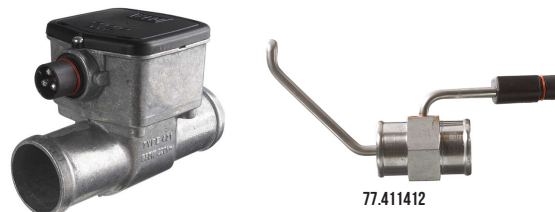

DEFA MOTORVÄRMARE 400-SERIEN

DEFA Motorvärmare 400-serien. Slangvärmare. Flänsen på den här motorvärmarserien från DEFA består av ett metallrör som kan omge hela eller delar av det aktiva värmeelementet. Värmaren placeras på en specificerad plats i en av motorns vattenslangar tätt emot en metallstos t.ex. vattenpumpstosen. På så sätt blir hela den aktiva delen av elementet omslutet av metall. DEFA 420-421-422-423 skiljer sig på två väsentliga punkter från de andra värmarna i 400-serien:

Värmeelementet är i sin helhet omgivet av en vattenkammare. Uppvärmningstemperaturen begränsas av en inbyggd termostat som reglerer vattentemperaturen och kopplar bort strömtillförseln till elementet om vattnet vid värmarens in-/utlopp har uppnått en temperatur på 80°C. Termostaten kopplar åter in vid 70°C.

ARTIKELNR	BENÄMNING
77.411412	DEFA Motorvärmare 230 V Ø 41,5 mm 600 W
77.411420	DEFA Motorvärmare 230 V Ø 41,5 mm 600 W
77.411421	DEFA Motorvärmare 230 V Ø 36 mm 600 W
77.411422	DEFA Motorvärmare 230 V Ø 32 mm 600 W
77.411423	DEFA Motorvärmare 230 V Ø 26 mm 600 W
77.460785	DEFA anslutningssats 460785