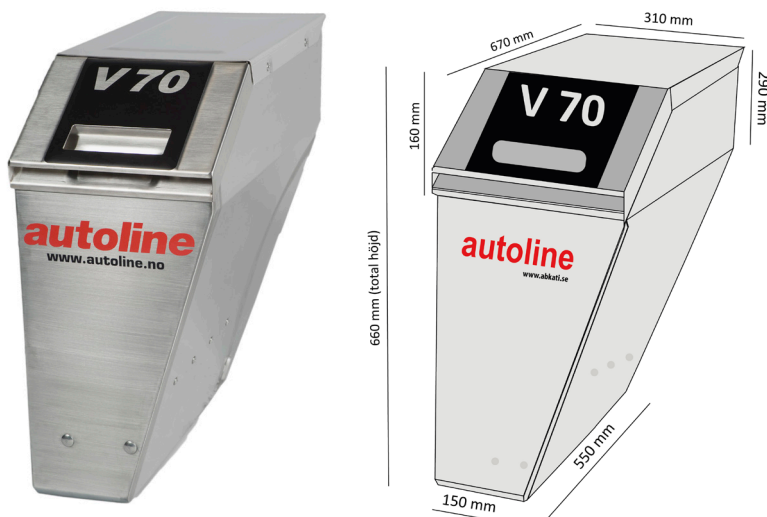

MONTERINGSDETALJER

ARTIKELNR	BENÄMNING
A402024610	Styrcentral/Controlbox ESS2224 6 m kabel
A10000	Fäste standard Autoline
A2896014	Fäste för Volvo höger/vänster
A2896005	Fäste för Scania höger/vänster
A40412	Kablage Volvo FH delad utan knappar
A4098414	Kablage Volvo FH vers 4, FM, FMX enkel med knappar
A4098415	Kablage Volvo FH vers 4, FM, FMX delad med knappar
A4098421	Kablage Scania R enkel med knappar
A4098422	Kablage Scania R delad med knappar
A4098434	Kablage MAN TGS/X delad med knappar
A4098451	Kablage DAF enkel med knappar
A4098452	Kablage DAF delad med knappar
A4098472	Kablage MB Actros 2012 och nyare, delad med knappar
A4098464	Kablage MB Atego/Econic
A4098486	Kablage Scania pb-kontakt ICL2 delad