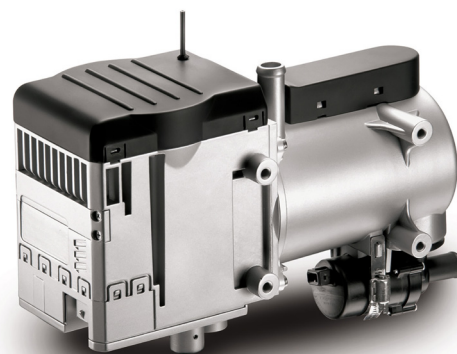

RELATERADE ARTIKLAR

ARTIKELNR	BENÄMNING
252435800000	U-sats Eberspächer Hydronic M-II M8-M10-M12 (kabl. anp. f. Tidur Modul)
252435810000	U-sats Eberspächer Hydronic M-II M8-M10-M12 (kabl. anp. f. EasyStart)
292490000145	Eberspächer EasyStart GSM SE inkl. SIM-kort
221000345100	EasyStart Web TP7 kontrollenhet
221000514100	Eberspächer monteringsram EasyStart Timer TP7
221000342200	Temperatursensor EasyStart Timer
221000303600	Eberspächer tidur Modul 12 V/24 V
251482890015	Eberspächer box för modul-ur
251482700100	Eberspächer fästdetaljer för modul-ur
221000341500	Eberspächer tidur EasyStart Timer TP7
2450004	Eberspächer fläktstyrning fanmaster 204 10/30 V
251156300000	Eberspächer tankkuttag id= 4 mm L=600 mm

ARTIKELNR	EFFEKT	BREDD	HÖJD	LÄNGD	SPÄNNING
252473050000	12000 W	297 mm	210 mm	401 mm	24 V