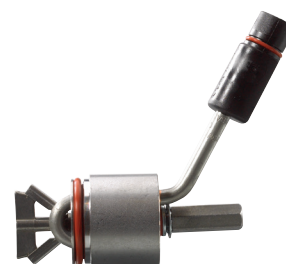

DEFA MOTORVÄRMARE 300-SERIEN

DEFA Motorvärmare 300-serien. Blockvärmare. Motorvärmarens fläns är skiv- eller koppformad. Värmaren hålls fast i motorblocket med en T-skena/expanderskena som ligger an mot motorblockets innervägg.

ARTIKELNR	BENÄMNING
77.411381	DEFA motorvärmare 411381, 600 W
77.460785	DEFA anslutningssats 460785