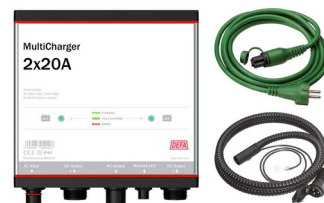

DEFA LADDPAKET 2X20 A

DEFA MultiCharger laddningspaket innehåller följande:

MultiCharger 2x20 A batteriladdare.

MiniPlug intagskabel: 2 m

MiniPlug Xtreme anslutningskabel: 5 m

Laddningskabel: 2 m

Satsen kan byggas på med bl.a. LED indikator för fjärravläsning av laddstatus och eventuellt vidare till ytterligare en laddare eller motorvärmare.

DEFA AS är certifierade enligt ISO 9001:2008, ISO 14001:2004, OHSAS 18001:2007.

Dessutom produceras alla kablar och motorvärmareprodukter enligt ISO/TS 16949:200