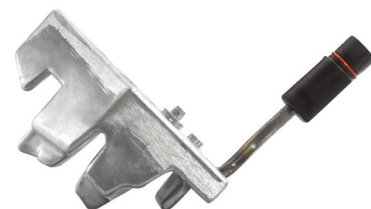

DEFA MOTORVÄRMARE 800-SERIEN

DEFA Motorvärmare 800-serien. Kontaktvärmare. Kontaktvärmarna delas in i två grupper:

- Värmare för motorblock
- Värmare för oljetråg

Kontaktvärmaren från DEFA består av ett element ingjutet i aluminium och anpassat till monteringsstället. Kontaktvärmare för oljetråg är i princip en oljevärmare, som värmer upp oljan istället för kylvätskan. När en kontaktvärmare för oljetråg används är temperaturökningen i motorblocket därför inte jämförbar, med den som uppnås med motorvärmare som värmer kylvätskan. På värmarens kontaktyta appliceras en värmeledande pasta, för att förbättra värmeöverföringen mellan kontaktvärmaren och motorblocket eller oljetråget.