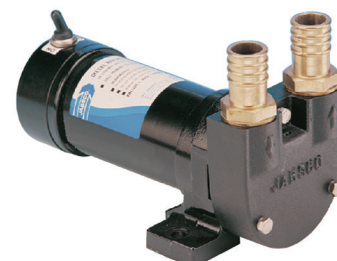

ARTIKELNR	BENÄMNING
BVR050-1012	Tankningsp 12 V 50 L/min med strömbr & säkr *anskaffning
BVR050-1112	Tankningsp 24 V 50 L/min m strömbr & säkr

RELATERADE ARTIKLAR

ARTIKELNR	BENÄMNING
BSK421-0000	Servicepaket för VR050 *anskaffning