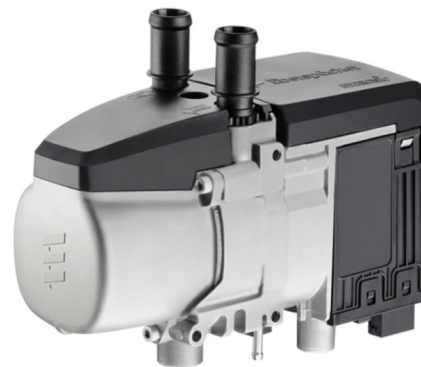

ARTIKELNR	BENÄMNING
252912050000	Värmare Hydronic HS3 D5E 12 V CL (FL)

RELATERADE ARTIKLAR

ARTIKELNR	BENÄMNING
252652800000	Installations-kit HS3 bensin/diesel 4/5E 12 V CL
221000341300	EasyStart Select TP7
221000341500	Tidur EasyStart Timer TP7
221000341700	Fjärrstart EasyStart Remote+ TP7
292490000145	EasyStart GSM SE Inkl.SIM-kort
221000345100	EasyStart Web TP7 kontrollenhet