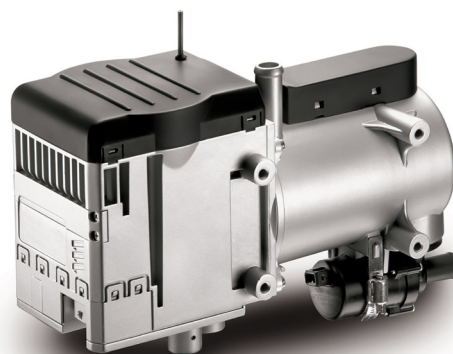

EBERSPÄCHER HYDRONIC VATTENVÄRMARE D5W-S 24 V VRIDBAR

Eberspächers dieseldrivna vattenvärmare med 5 kW värmeeffekt för person- och transportbilar. Värmaren används för att värma motor, kupé och avisa rutor (defroster). Hydronic vattenvärmare har kompakta yttermått för att passa i små utrymmen med vatten- och bränslepump monterade separat. Vi har tre olika varianter på smidiga tidur (kontrollenheter). För komplett sats måste du köpa till tankuttag, monteringsats samt fläktstyrning. Vridbara kylvattenslutningar i plast. Vi kan erbjuda fler artiklar från Eberspächer än de som presenteras här. Kontakta din lokala distriks säljare eller kundcenter för vidare information.

ARTIKELNR	BENÄMNING

252218050000	Värmare Hydronic D5W-S 24 V (vridbar kylvattenanslutning)

RELATERADE ARTIKLAR

ARTIKELNR	BENÄMNING

252218800000	U-sats D5W-S 24 V 252218050000
292490000145	EasyStart GSM SE Inkl. SIM-kort
221000345100	EasyStart Web TP7 kontrollenhet
221000303600	Tidur Modul 12 V/24 V
221000514100	Monteringsram EasyStart Timer TP7
221000342200	Temperatursensor EasyStart Timer
221000341500	Tidur EasyStart Timer TP7
251482890015	Box för modul-ur
251482700100	Fästdetaljer för modul-ur
2450004	Fläktstyrning Fanmaster 204 10/30 V
2440015	Tankuttag 2 mm L=450 mm
251226895000	Tankuttag 2 mm L=600 mm

EBERSPÄCHER

ARTIKELNR	BREDD	HÖJD	LÄNGD
252218050000	213 mm	139 mm	353 mm

EBERSPÄCHER HYDRONIC VATTENVÄRMARE M-II D8 24 V