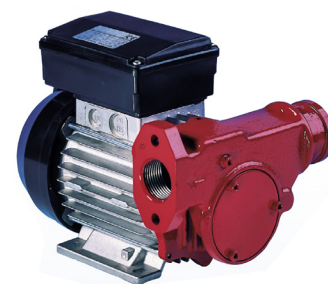

PUMP 23870

Pump 23870 levereras med strömbrytare, säkring och slanganslutning.

Strömförbrukning: 12 V/15 A eller 24 V/6 A

Max kapacitet: 35 L/min

Max tryckhöjd: 6 m

Max sughöjd: 2,8 m

Anslutning: 3/4" (19 mm)

Kont. drift: upp till 30 min

IP-klass: 55

Välj mellan 12 V och 24 V

ARTIKELNR	BENÄMNING
B23870-1200	Tankningspump 12 V 35 L/min med strömbr & säkr
B23870-1300	Tankningspump 24 V 35 L/min med strömbr & säkr

ELATERADE PRODUKTER

ARTIKELNR	BENÄMNING
BSK399-0101	Servicepaket 23870

DIESELPUMP

Vingpump med överströmningsventil och strömbrytare. Anslutning: R1" 230 V - 0,15 kW - 50 lit/min.

Max tryckhöjd: 8 m

Max. sughöjd: 2 m

Vikt: 5,5 kg

HxLxB: 180 x 220 x 175 mm

IP-klass: 55

ARTIKELNR	BENÄMNING
BNT0030	Dieselpump 230 V