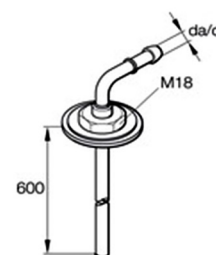

ARTIKELNR	BREDD	HÖJD	LÄNGD	SPÄNNING
2450004	140 mm	39 mm	190 mm	10-30 V

TANKUTTAG: 2 MM L 450 MM

ARTIKELNR	BENÄMNING
2440015	Tankuttag 2 mm L=450 mm

ARTIKELNR	BREDD	HÖJD	LÄNGD
2440015	30 mm	38 mm	485 mm

TANKUTTAG: 2 MM L 600 MM