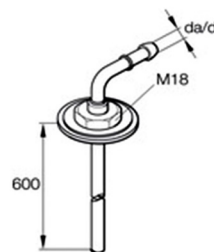

TANKUTTAG: 2 MM L 800 MM

ARTIKELNR	BENÄMNING
2440036	Tankuttag 2 mm L=800 mm

TANKUTTAG 4 X 600 MM

ARTIKELNR	BENÄMNING
251156300000	Tankuttag 4 mm L=600 mm

U-SATS AIRTRONIC D2

OBS: tankuttag (dykrör) medföljer inte. Beställs separat.

ARTIKELNR	BENÄMNING
252069800000	U-Sats Airtronic D2

ARTIKELNR	BREDD	HÖJD	LÄNGD
252069800000	250 mm	170 mm	493 mm

U-SATS AIRTRONIC B/D4

OBS: tankuttag (dykrör) medföljer inte. Beställs separat.

ARTIKELNR	BENÄMNING
252113800000	U-sats Airtronic B/D4

ARTIKELNR	BREDD	HÖJD	LÄNGD
252113800000	240 mm	170 mm	498 mm

U-SATS AIRTRONIC B/D5

OBS: tankuttag (dykrör) medföljer inte. Beställs separat.

ARTIKELNR	BENÄMNING
252361800000	U-sats Airtronic B/D5

ARTIKELNR	BREDD	HÖJD	LÄNGD
252361800000	288 mm	253 mm	500 mm