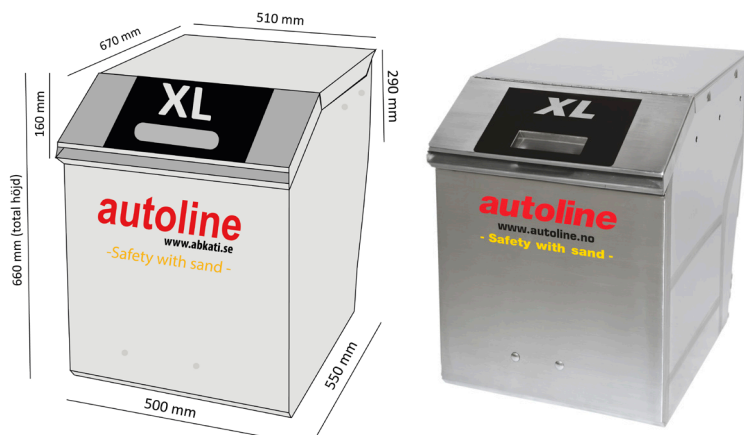

ARTIKELNR	BENÄMNING
A90000XL	Sandspridare XL 140
MONTERINGSDETALJER	
A402024610	Styrcentral/Controlbox ESS2224 6 m kabel
A10000	Fäste standard Autoline
A2896014	Fäste för Volvo höger/vänster
A2896005	Fäste för Scania höger/vänster
A40412	Kablage Volvo FH delad utan knappar
A4098414	Kablage Volvo FH vers 4, FM, FMX enkel med knappar
A4098415	Kablage Volvo FH vers 4, FM, FMX delad med knappar
A4098421	Kablage Scania R enkel med knappar
A4098422	Kablage Scania R delad med knappar
A4098486	Kablage Scania pb-kontakt ICL2 delad
A4098425	Kablage Scania NCG 2016 enkel
A4098426	Kablage Scania NCG 2016 delad
A4098511	Kablage Carling enkel
A4098434	Kablage MAN TGS/X delad med knappar
A4098451	Kablage DAF enkel med knappar
A4098452	Kablage DAF delad med knappar
A4098472	Kablage MB Actros 2012 och nyare, delad med knappar
A4098464	Kablage MB Atego/Econic