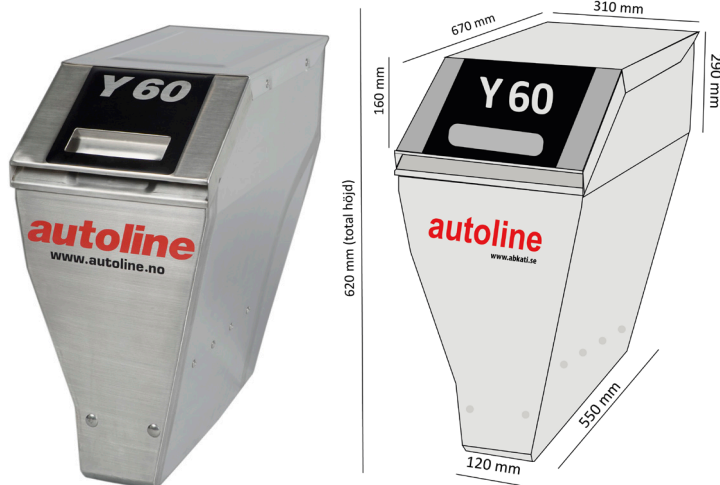

AUTOLINE SANDSPRIDARE Y60M

Denna sandspridare monteras på fordon med "pusher". Autoline Y60 sandspridare levereras vänster/höger och fungerar i övrigt som våra andra modeller. Behållare i 2 mm rostfritt stål, elmotor, 140 W värmeelement för uppvärmning av sand. Rekommenderad sand: 4-8 mm. Höger- eller vänsterutförande. Levereras utan fästen, kablage och styrcentral.

ARTIKELNR	BENÄMNING
A60001H	Sandspridare Y60M höger
A60001V	Sandspridare Y60M vänster

MONTERINGSDETALJER

ARTIKELNR	BENÄMNING
A402024610	Styrcentral/Controlbox ESS2224 6 m kabel
A10000	Fäste standard Autoline
A2896014	Fäste för Volvo höger/vänster
A2896005	Fäste för Scania höger/vänster
A40412	Kablage Volvo FH delad utan knappar
A4098414	Kablage Volvo FH vers 4, FM, FMX enkel med knappar
A4098415	Kablage Volvo FH vers 4, FM, FMX delad med knappar
A4098421	Kablage Scania R enkel med knappar
A4098422	Kablage Scania R delad med knappar
A4098486	Kablage Scania pb-kontakt ICL2 delad
A4098425	Kablage Scania NCG 2016 enkel
A4098426	Kablage Scania NCG 2016 delad
A4098511	Kablage Carling enkel
A4098434	Kablage MAN TGS/X delad med knappar
A4098451	Kablage DAF enkel med knappar
A4098452	Kablage DAF delad med knappar
A4098472	Kablage MB Actros 2012 och nyare, delad med knappar
A4098464	Kablage MB Atego/Econic