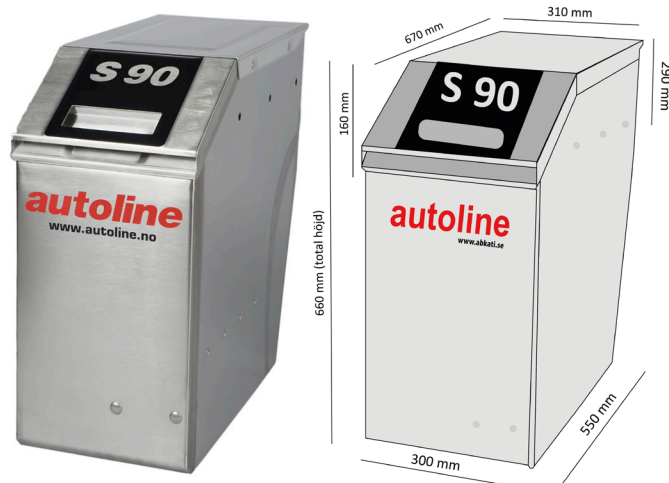

AUTOLINE SANDSPRIDARE

AUTOLINE SANDSPRIDARE S90M

Autoline S90 sandspridare är vår mest sålda sandspridare med kapacitet på 90 liter. Autoline S-90 sandspridare monteras framför drivhjulen på lastbilar och bussar. Föraren sköter sandspridaren från fordonets instrumentpanel och kan oberoende av hastighet portionera ut rätt mängd sand. S-90 drivs med en elmotor och är utrustad med värmeelement för uppvärmning av sand. Vikt: ca 40 kg exklusive sand. Rekommenderad sand: 4-8 mm. Levereras utan fästen, kablage och styrcentral. Finns även som högglastolerad och i aluminium.

AUTOLINE SANDSPRIDARE XL 140

En variant av Autolines mest sålda sandspridare med kapacitet på 140 liter. XL är en större sandspridare som används företrädesvis när det finns gott om utrymme på ramen och när det krävs en större mängd sand. XL 140 monteras framför drivhjulen på lastbilar och bussar. Föraren sköter sandspridaren från fordonets instrumentpanel och kan oberoende av hastighet portionera ut rätt mängd sand. XL 140 drivs med en elmotor och är utrustad med värmeelement för uppvärmning av sand. Vikt: ca 40 kg exklusive sand. Rekommenderad sand: 4-8 mm. Levereras utan fästen, kablage och styrcentral.

AUTOLINE SANDSPRIDARE C50

Autoline sandspridare C50 är ett alternativ till vår standardspridare Autoline S-90. En mer kompakt modell som tar mindre plats och har plats för 50 liter. Utmärkt att använda för den som inte behöver använda sandspridare kontinuerligt, men som ändå vill köra säkert och effektivt på hala vägar vid behov. Utförande som S-90, dvs rostfritt stål, elmotor och 140 W värmelement för uppvärmning av sand. Levereras utan fästen, kablage och styrcentral.