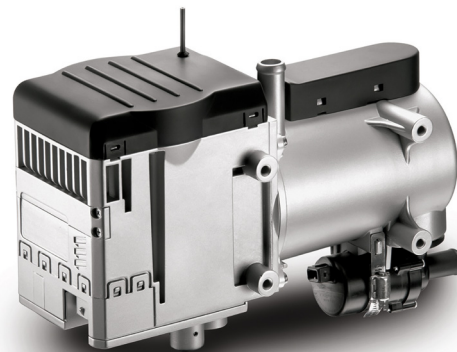

EBERSPÄCHER HYDRONIC VATTENVÄRMARE M-II D10 24 V

Eberspächers andra generationen dieseldrivna vattenvärmare med 10 kW värmeeffekt för entreprenadmaskiner, transportbilar, minibussar, husbilar och båtar. Vattenvärmaren används för att värma motor, kupé, lastutrymme och hydraultank. 8 kW-versionen kan drivas med 100 % biodiesel (RME). Vi har tre olika varianter på smidiga tidur (kontrollenheter). För komplett sats måste du köpa till tankkuttag, monteringsats samt fläktstyrning.

ARTIKELNR	BENÄMNING
252435050000	Eberspächer vattenvärmare Hydronic M-II D10 24 V

RELATERADE ARTIKLAR

ARTIKELNR	BENÄMNING
252435800000	U-sats Eberspächer Hydronic M-II M8-M10-M12 (kabl. anp. f. Tidur Modul)
252435810000	U-sats Eberspächer Hydronic M-II M8-M10-M12 (kabl. anp. f. EasyStart)
292490000145	Eberspächer EasyStart GSM SE inkl. SIM-kort
221000345100	EasyStart Web TP7 kontrollenhet
221000341500	Eberspächer tidur EasyStart Timer TP7
221000514100	Eberspächer monteringsram EasyStart Timer TP7
221000342200	Temperatursensor EasyStart Timer
221000303600	Eberspächer tidur Modul 12 V/24 V
251482890015	Eberspächer box för modul-ur
251482700100	Eberspächer fästdetaljer för modul-ur
2450004	Eberspächer fläktstyrning fanmaster 204 10/30 V
251156300000	Eberspächer tankkuttag id= 4 mm L=600 mm

ARTIKELNR	EFFEKT	BREDD	HÖJD	LÄNGD	SPÄNNING
252435050000	10000 W	294 mm	213 mm	403 mm	24 V