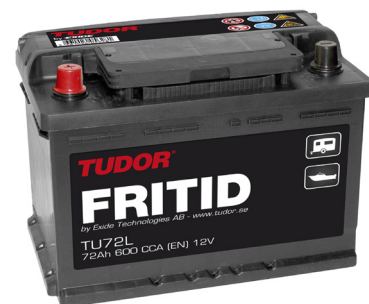

STARTBATTERI TUDOR FRITID

Tudor startbatterier Fritid TU 72L är ett underhållsfritt och kraftfullt kombinerat fritids- och startbatteri med många användningsområden. Miljöavgift tillkommer.

ARTIKELNR	BENÄMNING
290.TU72L	Startbatteri TU72L Tudor Fritid
290.240545	EXIDE Batteritestare BT-501