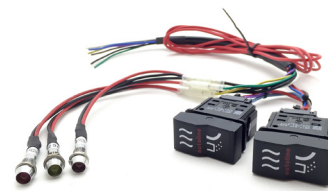

ARTIKELNR	BENÄMNING
A4098472	Kablage MB Actros 2012 -