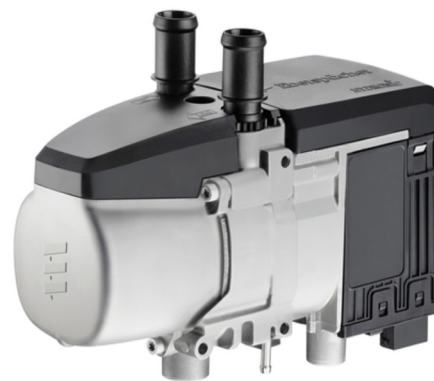

ARTIKELNR	BENÄMNING
252913050000	Värmare Hydronic HS3 D4E 12 V CL (FL)

RELATERADE ARTIKLAR

ARTIKELNR	BENÄMNING
252652800000	Installations-kit HS3 bensin/diesel 4/5E 12 V CL
221000341300	EasyStart Select TP7
221000341500	Tidur EasyStart Timer TP7
221000341700	Fjärrstart EasyStart Remote+ TP7
292490000145	EasyStart GSM SE Inkl.SIM-kort
221000345100	EasyStart Web TP7 kontrollenhet