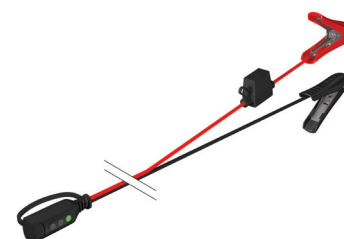

CTEK LADDKABEL MED BATTERIINDIKATOR

CTEK Comfort-clamp batteriindikator med batteriklämmor är främst lämpad för bilhandeln genom att ge en ständig övervakning och därmed minska antalet batterireklamationer. Ljusindikatorn har 1000 mm långa kablar och 15 amp säkring.