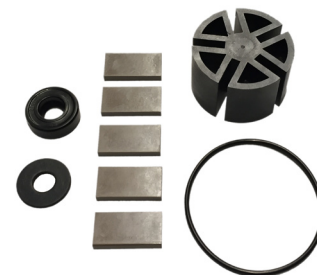

ARTIKELNR	BENÄMNING
BSK421-0000	Servicepaket för VR050 *anskaffning

SERVICEPAKET PUMP 23870

Servicepaket innehållande rotor, rotorvingar, axeltätning samt o-ring till pump 23870.

ARTIKELNR	BENÄMNING
BSK399-0101	Servicepaket 23870