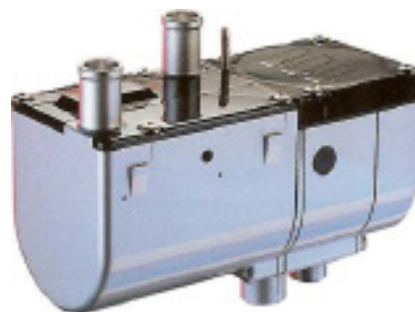

ARTIKELNR	BENÄMNING
252146050000	Värmare Hydronic D5W-S 24 V (fast kylvattenanslutning)

RELATERADE ARTIKLAR

ARTIKELNR	BENÄMNING
252009800000	Eberspächer U-Sats Hydronic D5W-S/SC 24 V
292490000145	Eberspächer EasyStart GSM SE inkl. SIM-kort
221000345100	EasyStart Web TP7 kontrollenhet
221000341500	Eberspächer tidur EasyStart Timer TP7
221000514100	Eberspächer monteringsram EasyStart Timer TP7
221000342200	Temperatursensor EasyStart Timer
221000303600	Eberspächer tidur Modul 12 V/24 V
251482700100	Eberspächer fästdetaljer för modul-ur
251482890015	Eberspächer box för modul-ur
2450004	Eberspächer fläktstyrning fanmaster 204 10/30 V
2440036	Eberspächer tankutttag 2 mm L=800 mm
2440015	Eberspächer tankutttag 2 mm L=450 mm